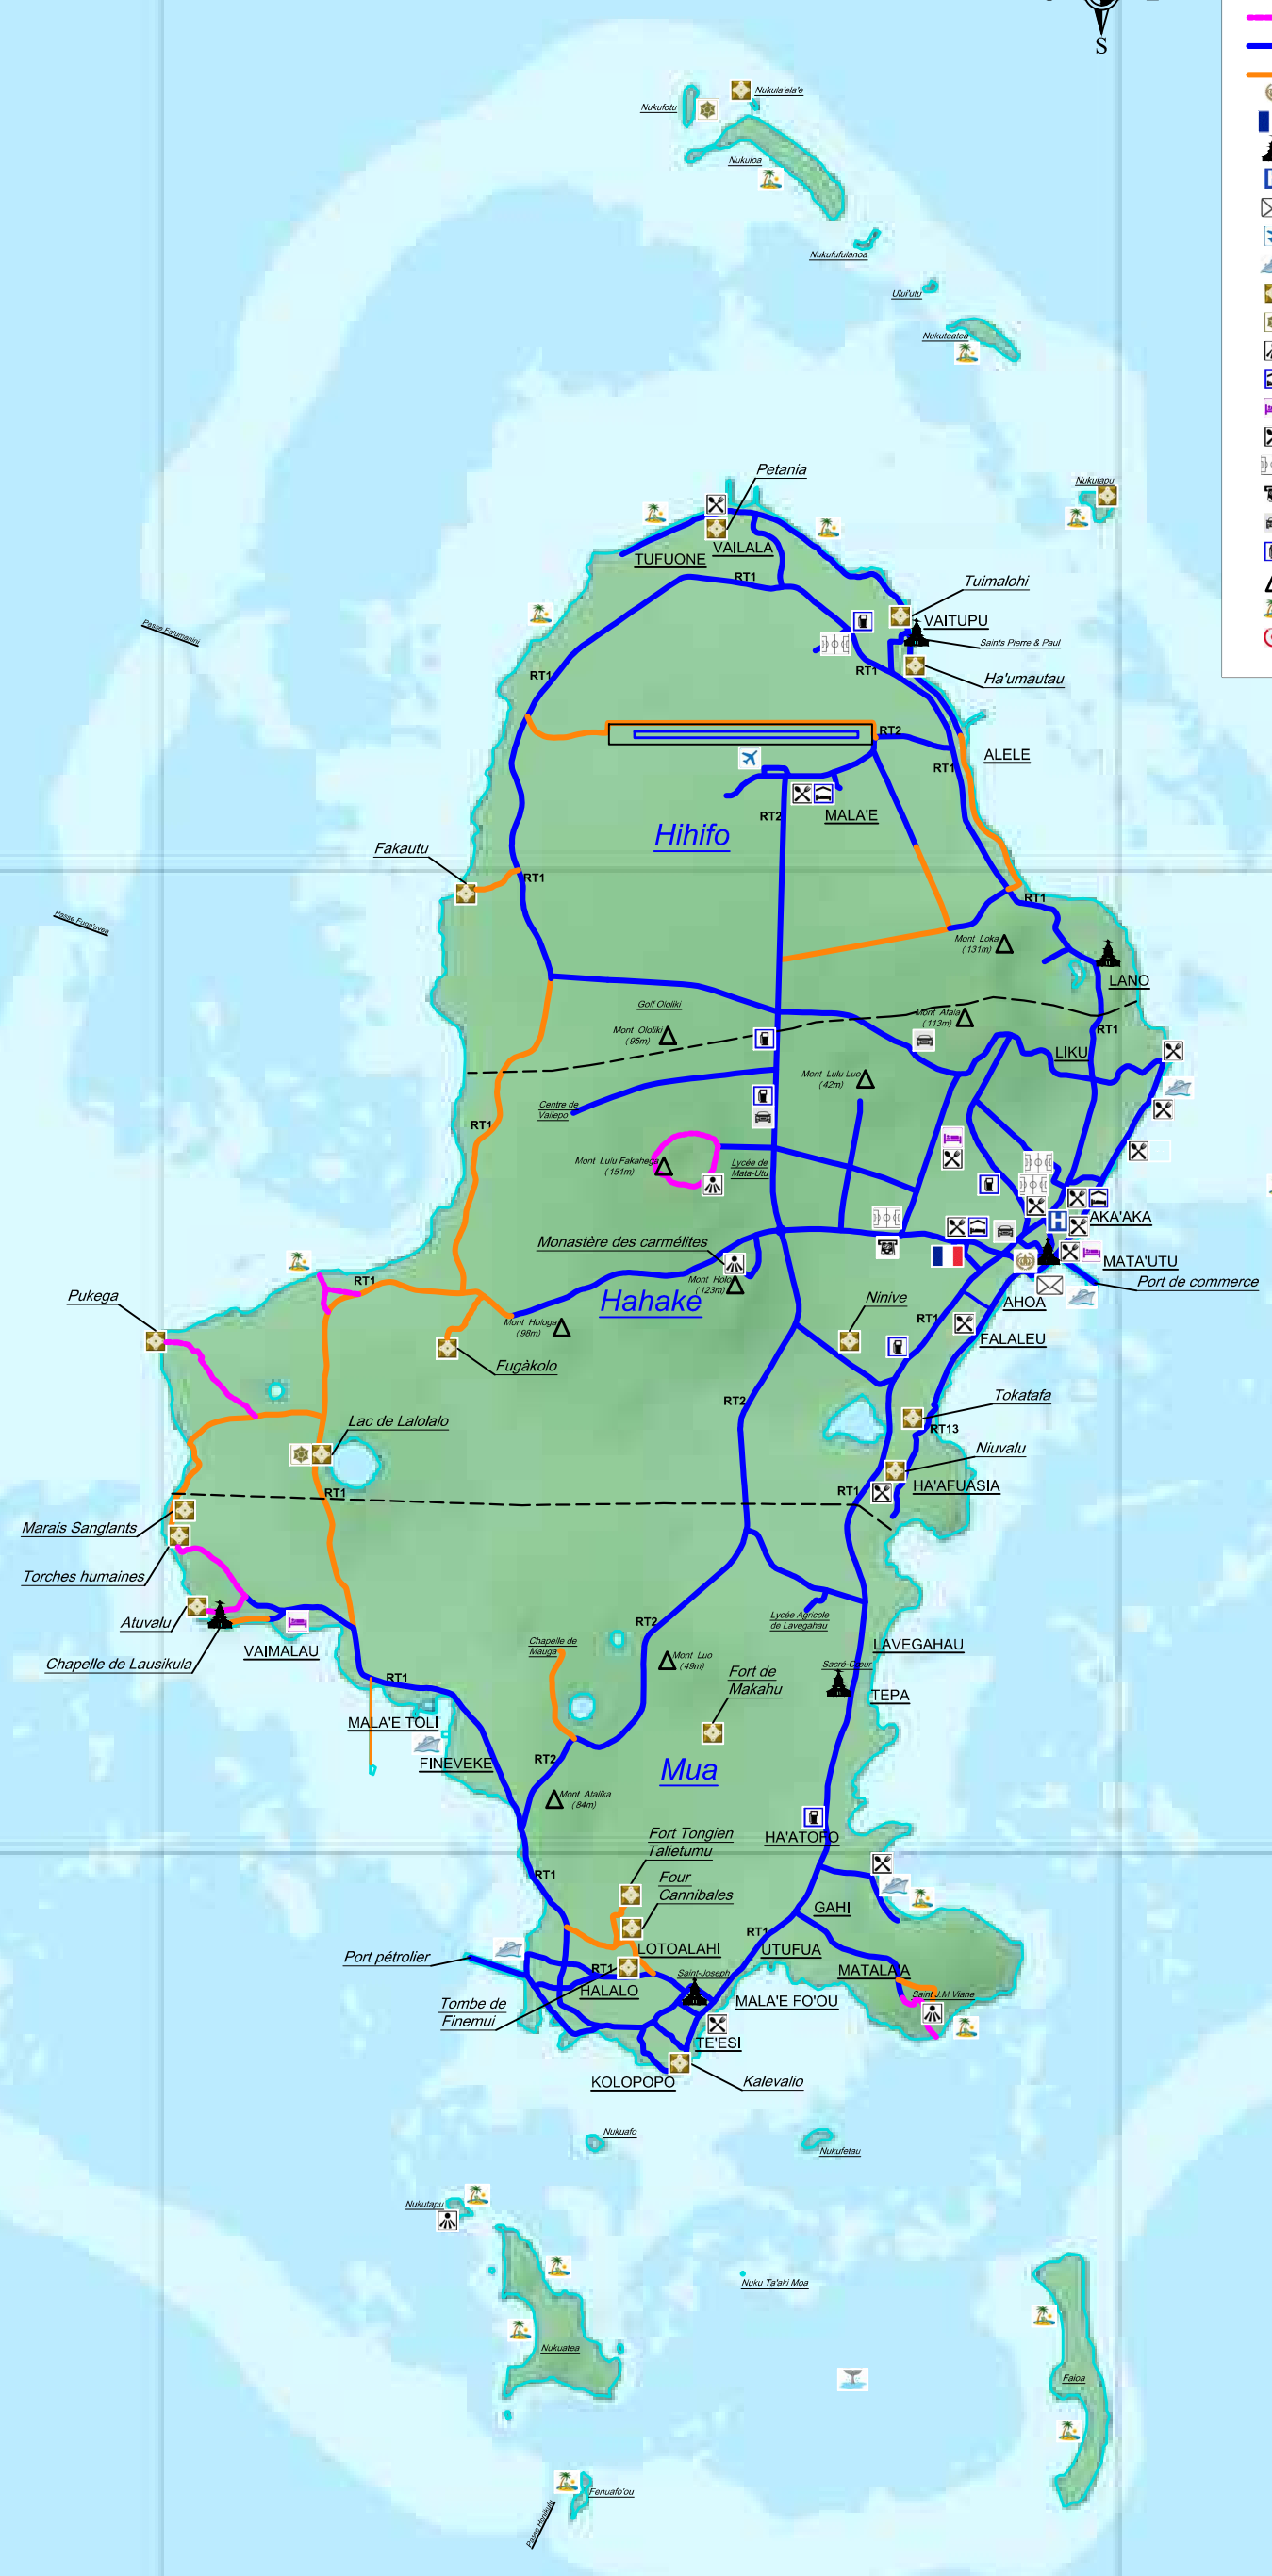

WALLIS

LEGENDE

- Limite / Border
- Sentier piéton / Footpath
- Routes revêtues / Main Roads
- Pistes / Tracks
- Résidence Royale / King's Residence
- Délégation / Delegation
- Eglise paroissiale / Parish Church
- Hôpital / Hospital
- Poste / Post Office
- Aéroport / Airport
- Embarcadère / Jetty
- Site historique / Historical Site
- Site naturel remarquable / Remarkable Natural Site
- Belvédère / View Point
- Hôtel / Hotel
- Gîte / Motel
- Restaurant / Restaurant
- Terrain de sport / Sport Field
- Banque - Change / Bank - Change
- Location de voiture / Car Rental
- Station service / Gas Station
- Mont / Mount
- Plage / Beach
- Vous êtes ici / You Are Here

Panneau financé par le contrat de développement signé entre l'Etat et le Territoire.